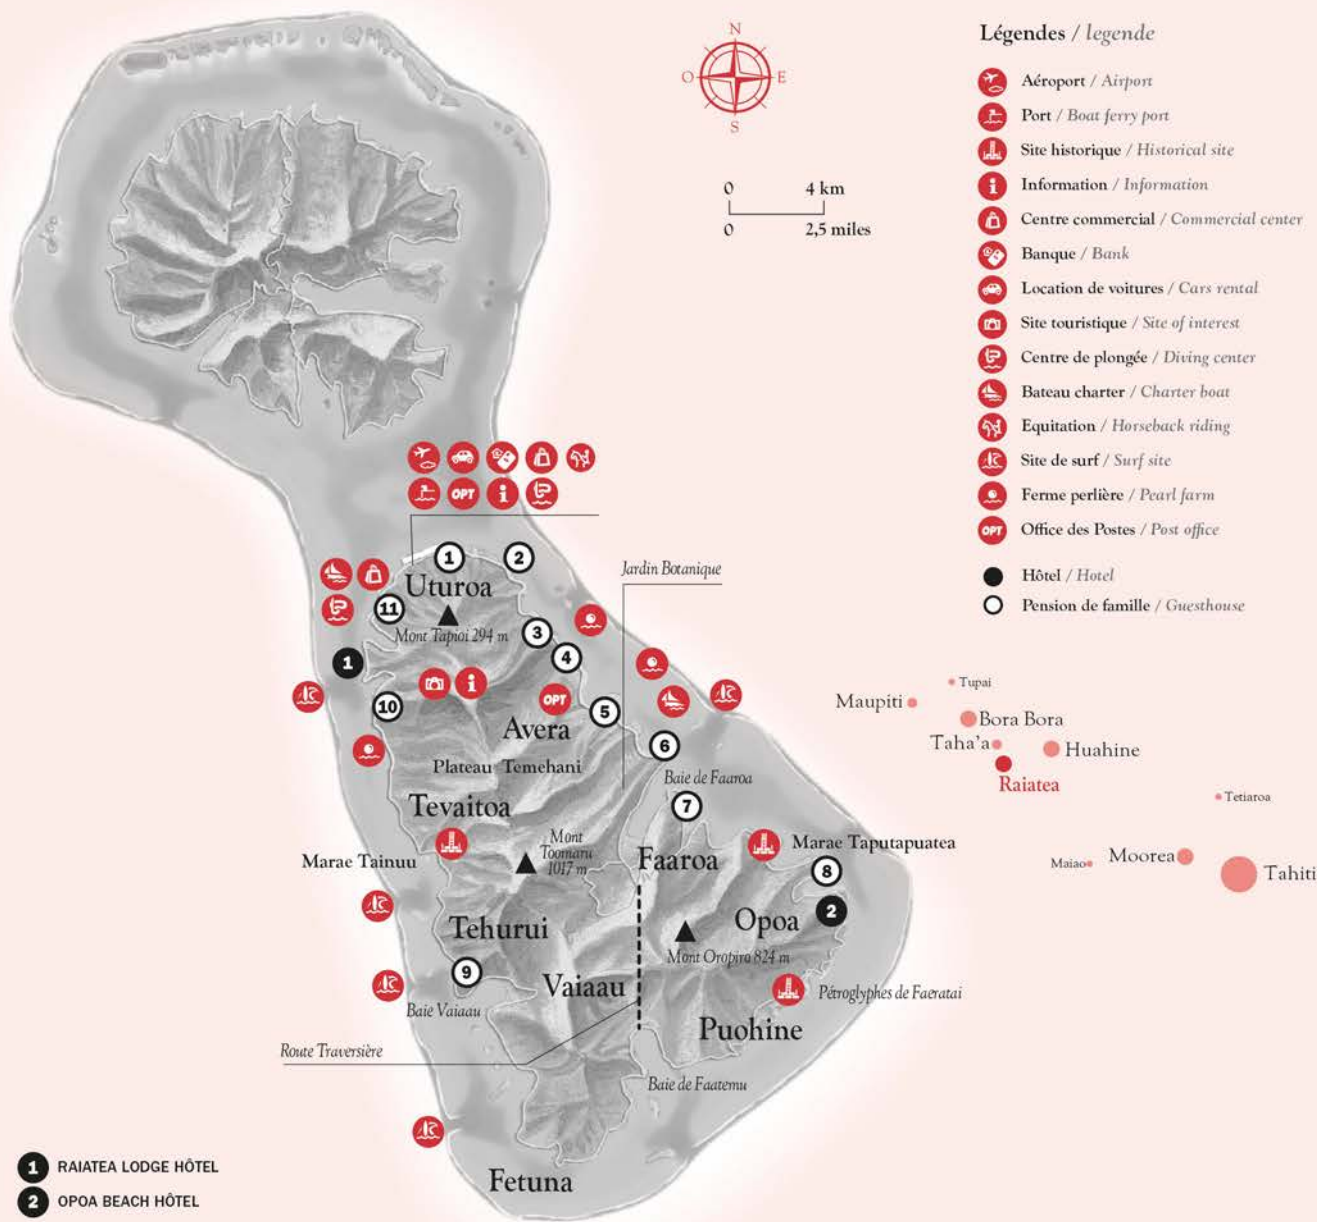

RAIATEA

Îles de la Société | Society Islands

- 1 RAIATEA LODGE HÔTEL
- 2 OPOA BEACH HÔTEL
- 1 PENSION TIARE NUI
- 2 HÔTEL HINANO
- 2 TE AVA PITI LODGE
- 2 RESIDENCE LE DAUPHIN
- 3 FARE NYIMANU

- 3 VILLA TONOI
- 3 VILLA IXORA
- 3 PENSION & FARE D'HÔTES "LES 3 CASCADES"
- 4 PENSION MANAVA
- 5 PENSION YOLANDE

- 6 PENSION OPEHA
- 6 VINI BEACH LODGE
- 7 PENSION TEMA EVA
- 8 HÔTEL ATIAPITI
- 8 FARE OVIRI

- 9 FARE VAI NUI
- 10 CHAMBRE D'HÔTES TEMENAHU
- 11 SUNSET BEACH MOTEL

TAHITI
TOURISME