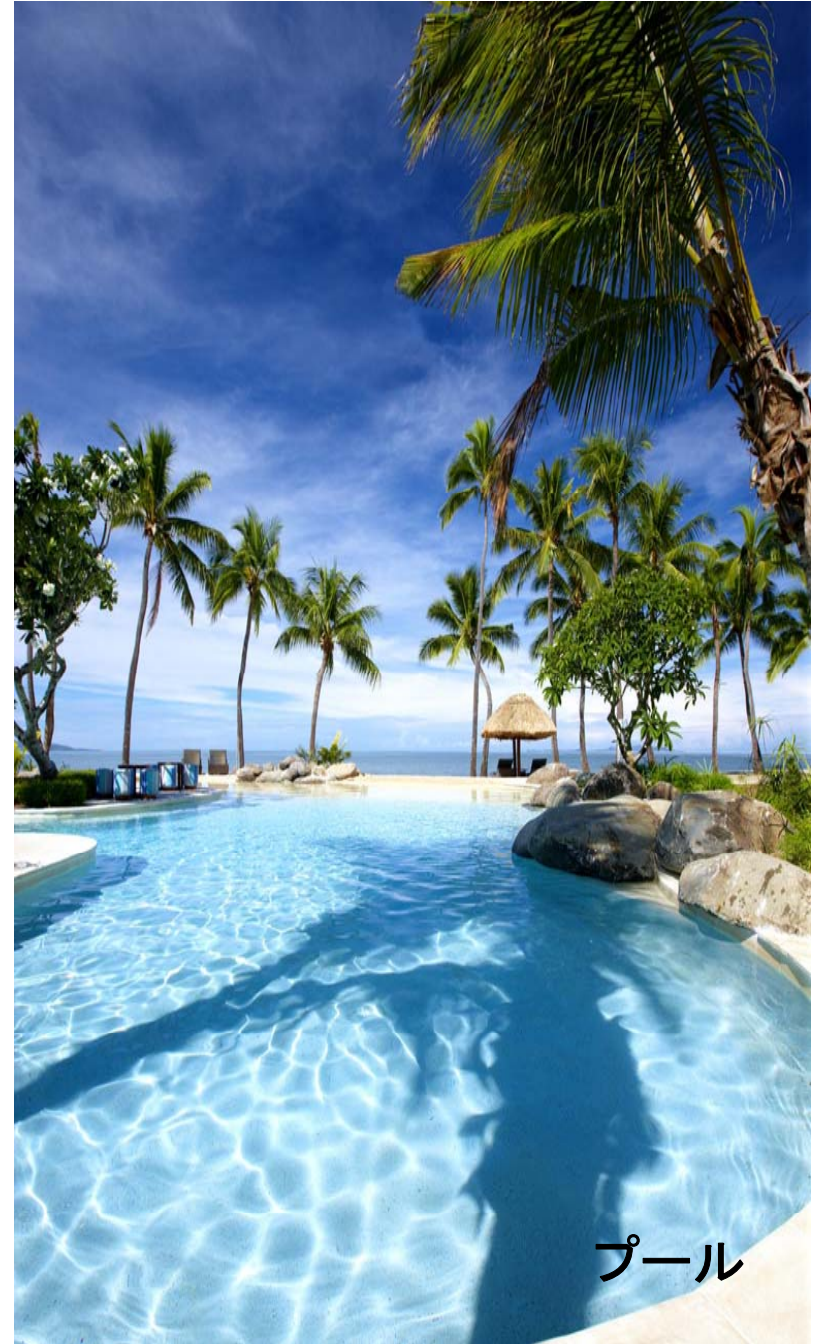

# SHERATON PARADISE CHAPEL

エントランス

ホテル外観

プールサイドレストラン

プール

レストラン

セレモニー